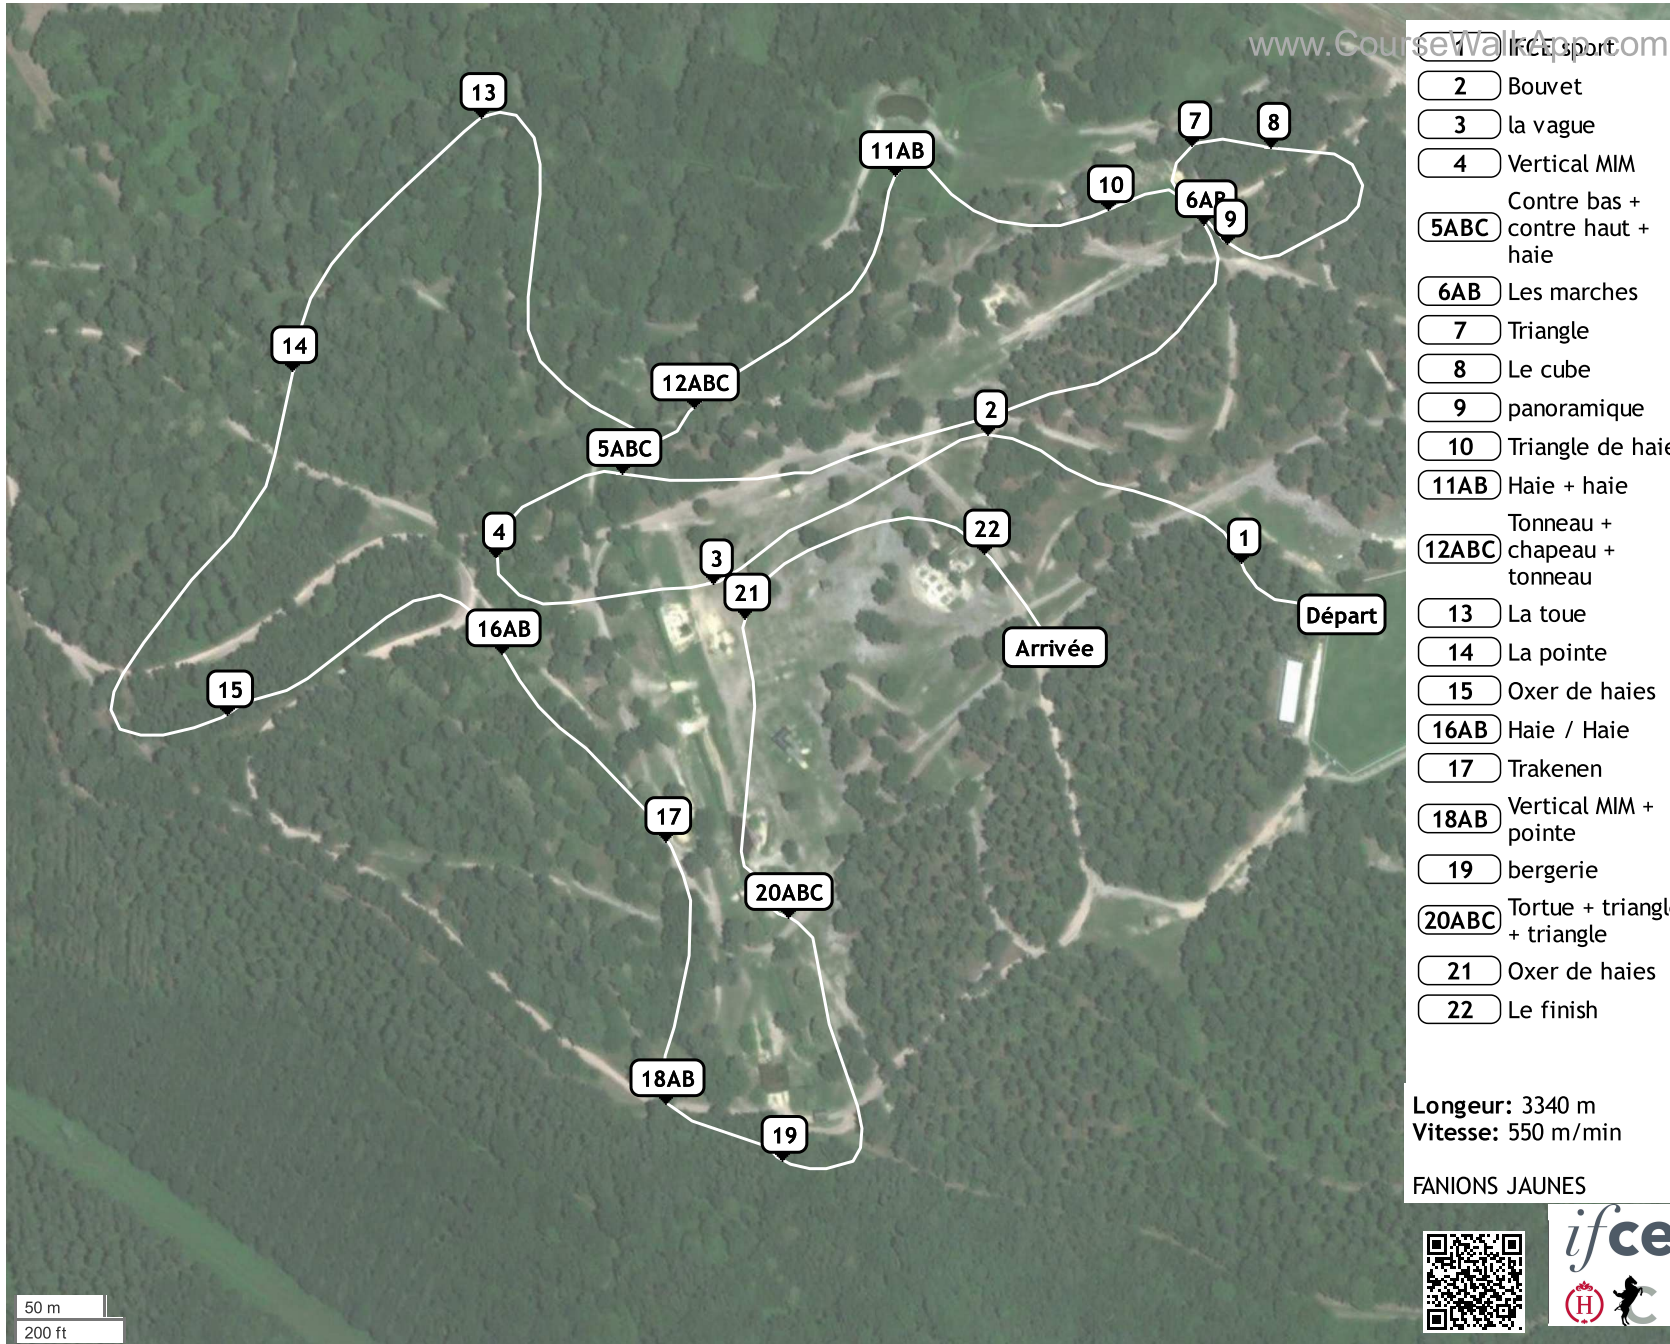

SAUMUR GRAND NATIONAL PRO 1 (ID: 22519) - PRO 1

www.CourseWalkApp.com

- 1 ifce sport
- 2 Bouvet
- 3 la vague
- 4 Vertical MIM
- Contre bas +
contre haut +
haie
- 5ABC
- 6AB Les marches
- 7 Triangle
- 8 Le cube
- 9 panoramique
- 10 Triangle de haies
- 11AB Haie + haie
- Tonneau +
chapeau +
tonneau
- 12ABC
- 13 La toue
- 14 La pointe
- 15 Oxer de haies
- 16AB Haie / Haie
- 17 Trakenen
- 18AB Vertical MIM +
pointe
- 19 bergerie
- 20ABC Tortue + triangle
+ triangle
- 21 Oxer de haies
- 22 Le finish

Longueur: 3340 m
Vitesse: 550 m/min

FANIONS JAUNES

50 m
200 ft