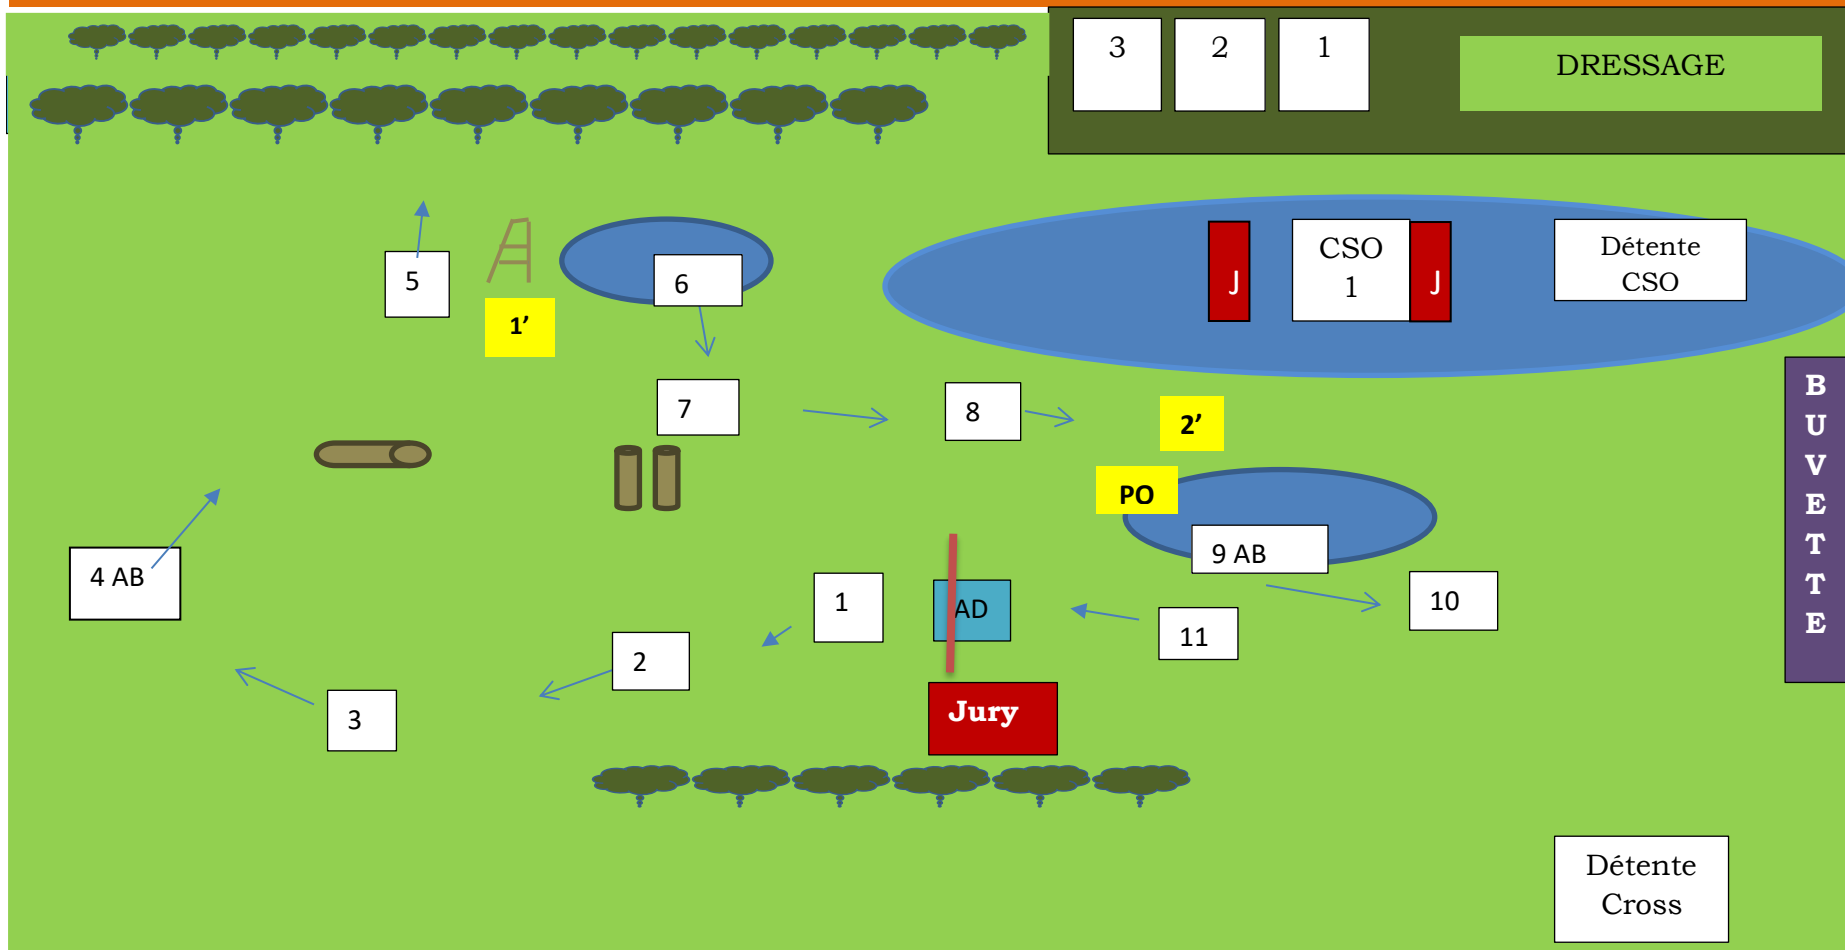

CCE 11 OCTOBRE 2020 : TERRAIN DE CROSS DU HARAS DE LA CHOISILLE

Poney 1/ E2 / Club 2	1 - start	9 - comb du grand bleu
Distance : 975 m	2 - contre haut	10 - coupe de bois
Vitesse : 380	3 - banc	11 - finish
Fanions : Rouge	4 AB- comb de la colline	
Minutes : Rouge	5 - contre bas	
2.33	6 - haie	
	7 - barrière blanche	
	8 - palissade	
	PO	